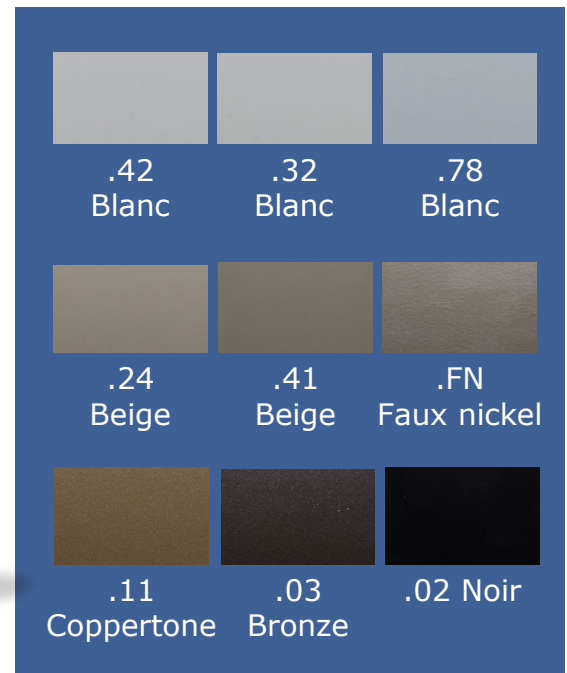

## Couvercle en plastique Encore<sup>®</sup> Contemporary

Le couvercle Contemporary pour notre opérateur de châssis de fenêtres Encore est à présent disponible en plastique. Il présente la même conception de lignes élégantes et droites que le couvercle en zinc original. Le couvercle est disponible en 9 couleurs modernes.

Les kits de couvercles en plastique avec l'authentique poignée en zinc peinte à un prix de vente plus abordable.

### CARACTÉRISTIQUES

- Conçu pour les fenêtres à auvent et les châssis de fenêtres
- Kits de couvercle en plastique avec l'authentique poignée en zinc
- Niveau de prix plus bas que l'option en zinc
- Même méthode d'application que les couvercles en zinc
- Disponible en 9 finis